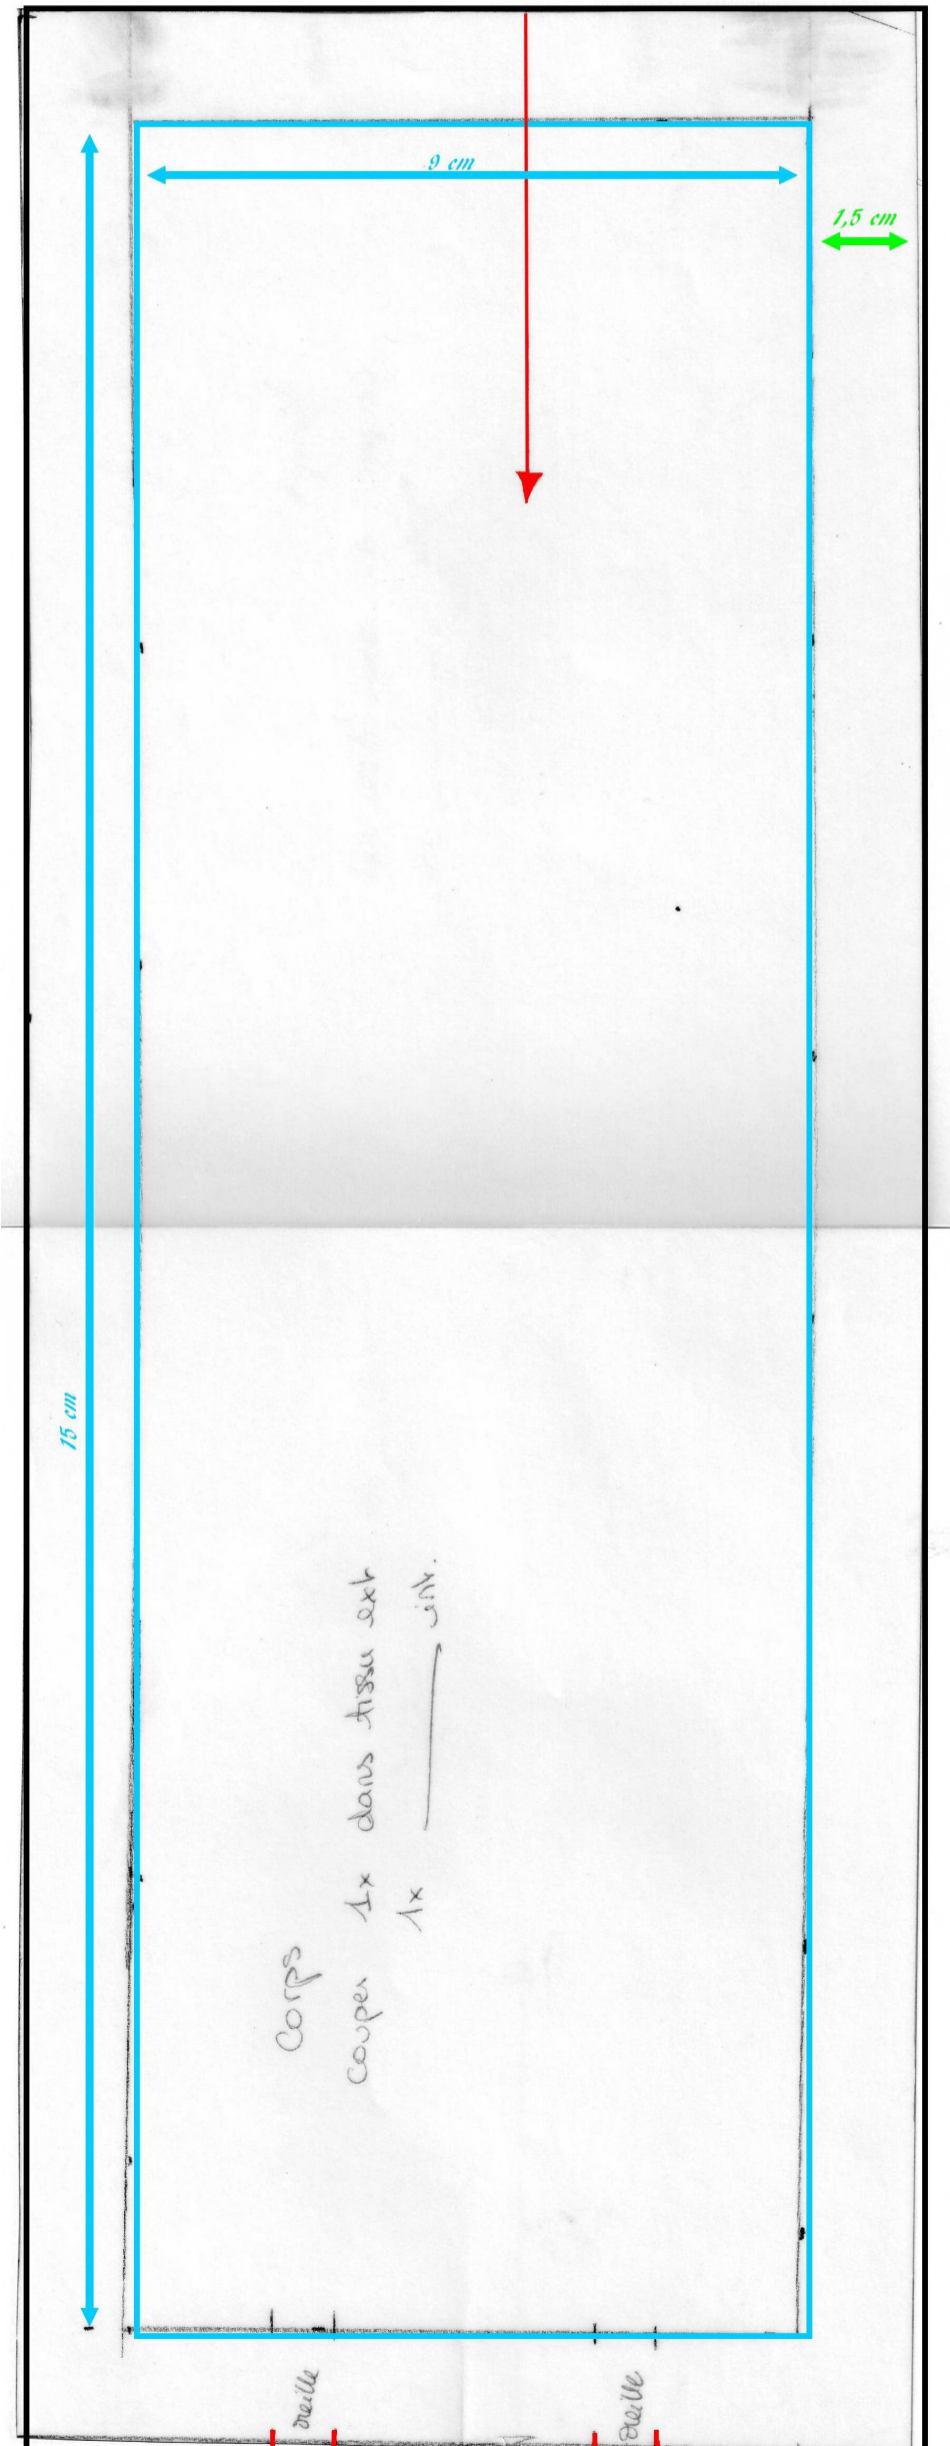

Trousse Totoro

par Filéna

- Marges de coutures
- Dimensions trousse + marges
- Dimensions trousse finie
- Droit fil

5 x 5 cm